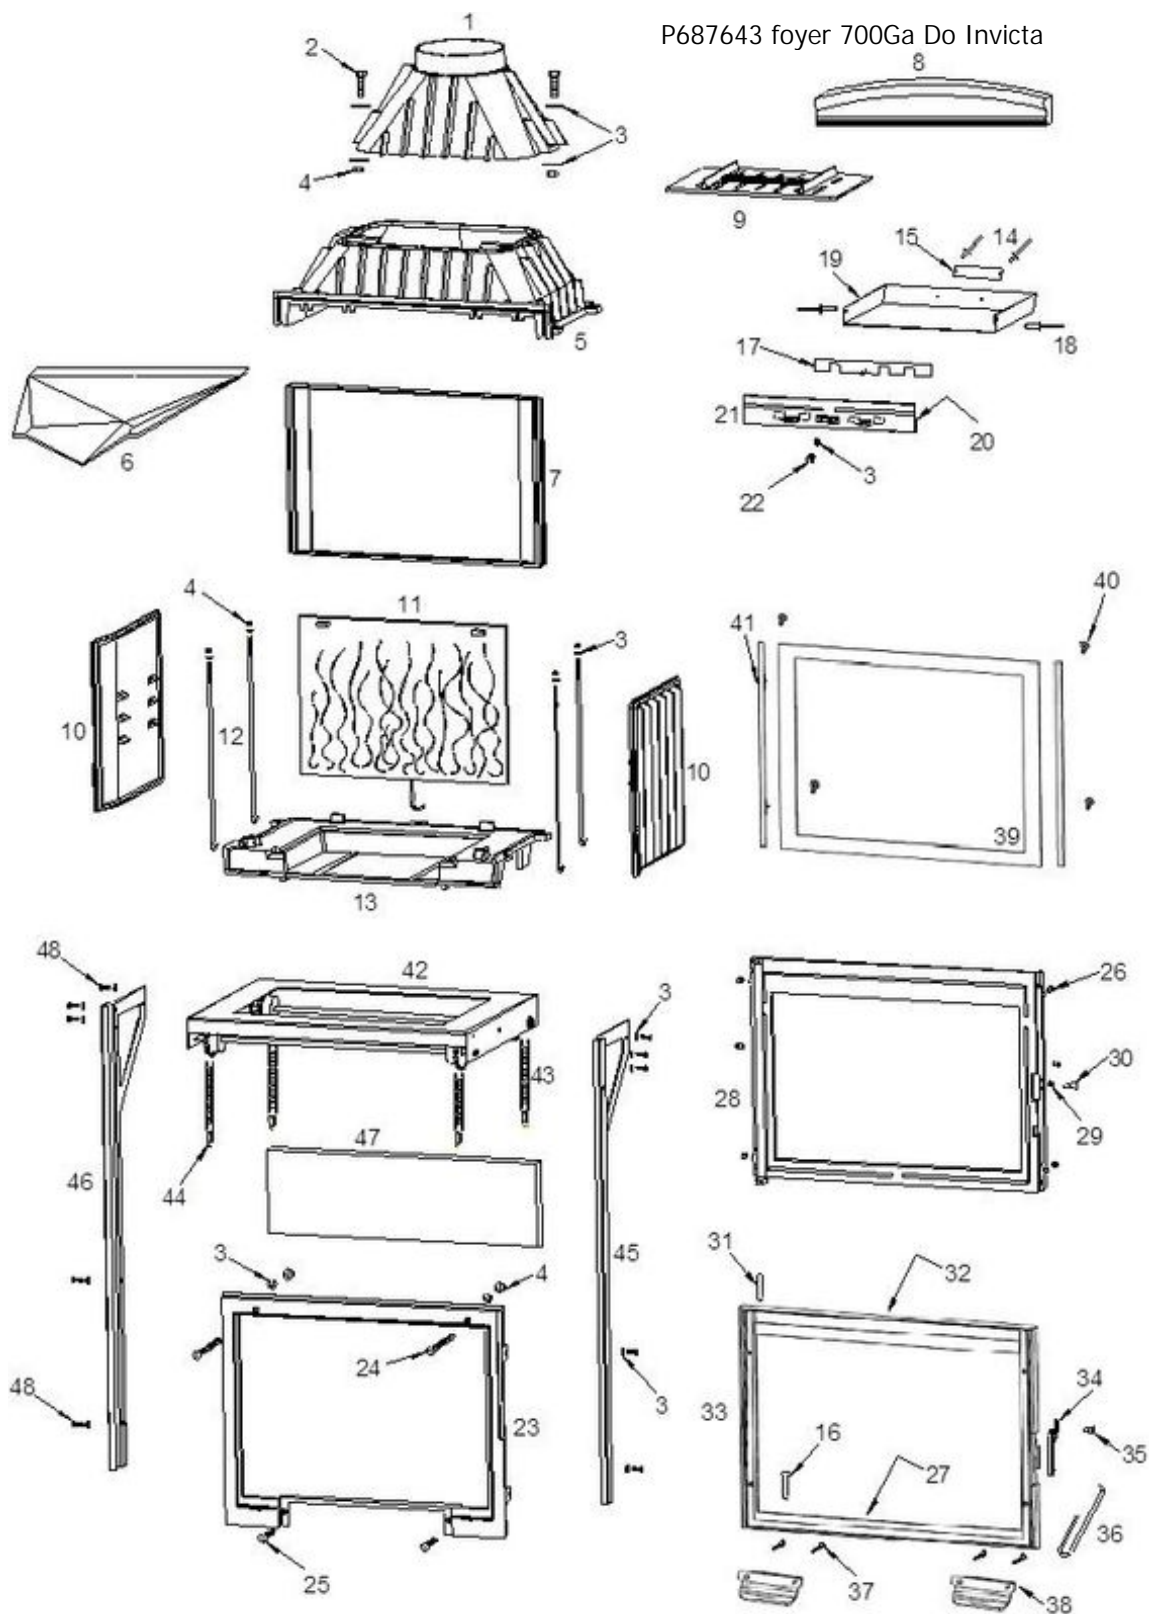

P687643 foyer 700Ga Do Invicta

Repère	Référence	Produit
3	AV4100060	RONDELLE M M06 BRUT
4	AV7100060	ECROU HU M06 BRUT CL.8
6	F670133B	DEFLECTEUR FOYER 700 GV
8	F670440B	CHENET INV FOYER 700DF NM
9	F670139B-B	GRILLE FOYER 700 GV - 700139
11	F670438B	TAQUE INVICTA 700
16	AS0105300	CLOU LISSE TP D5 LG30
17	AT700356A	REGISTRE FOY GV
18	AV5205160	RIVET D5X16 ALU / ACIER
19	AT700318C	TIROIR CENDRIER FOY700GV
20	AI303005	JOINT THERMOCORDE D5
21	F670210U	FACADE CENDRIER FOYER GV
22	AV1113401	BOUTON BAKELITE REF 11340
23	F670540U	FACADE FIXE FOYER 700 DO
24	AV8636400	VAM FHC M06X040 BRUT CL.10.9
25	AV8636200	VAM FHC M06X020 BRUT CL.10.9
27	AI010080	JOINT THERMOC.PT 7X3 GDA/B200M
28/33	G667628J	ENS.FAC/POR. FOY 700 GA DO INV
29	AV7130060	ECROU BAS M06 BRUT CL.8
30	AS700253B	AXE EXENTR M6 D9 LG20 SAUF750
31	AV6325300	GOUPILLE LISSE D5 LG30
32	AI303008	JOINT THERMOCORDE D8
34	F670880U	LOQUET
35	AS800251B	VIS LOQUET
36	AS800255	MAIN FROIDE D6 TOUTES SAUF 750
37	AV8634100	VAM FHC M04X010 BRUT CL.8.8
38	AS800210A	POIGNEE FOYER GA DO
39	AX826270B	VITRE 625X465X4 FOYER 700GA

40	AV8635120	VAM FHC M05X012 BRUT CL.10.9	
41	AT700358C	PRESSE VERRE 700 GA	
45	AT700101B	MONTANT DROIT FOYER 700 DO	
46	AT700102B	MONTANT GAUCHE FOYER 700 DO	
ACC	AI601003	COLLE REFRAC. 30 ML	
ACC	AI501001	MASTIC REFRACT 482 CARTOUCHE	
ACC	AD49523	GANT ANTI CHALEUR BOUCLETTE	